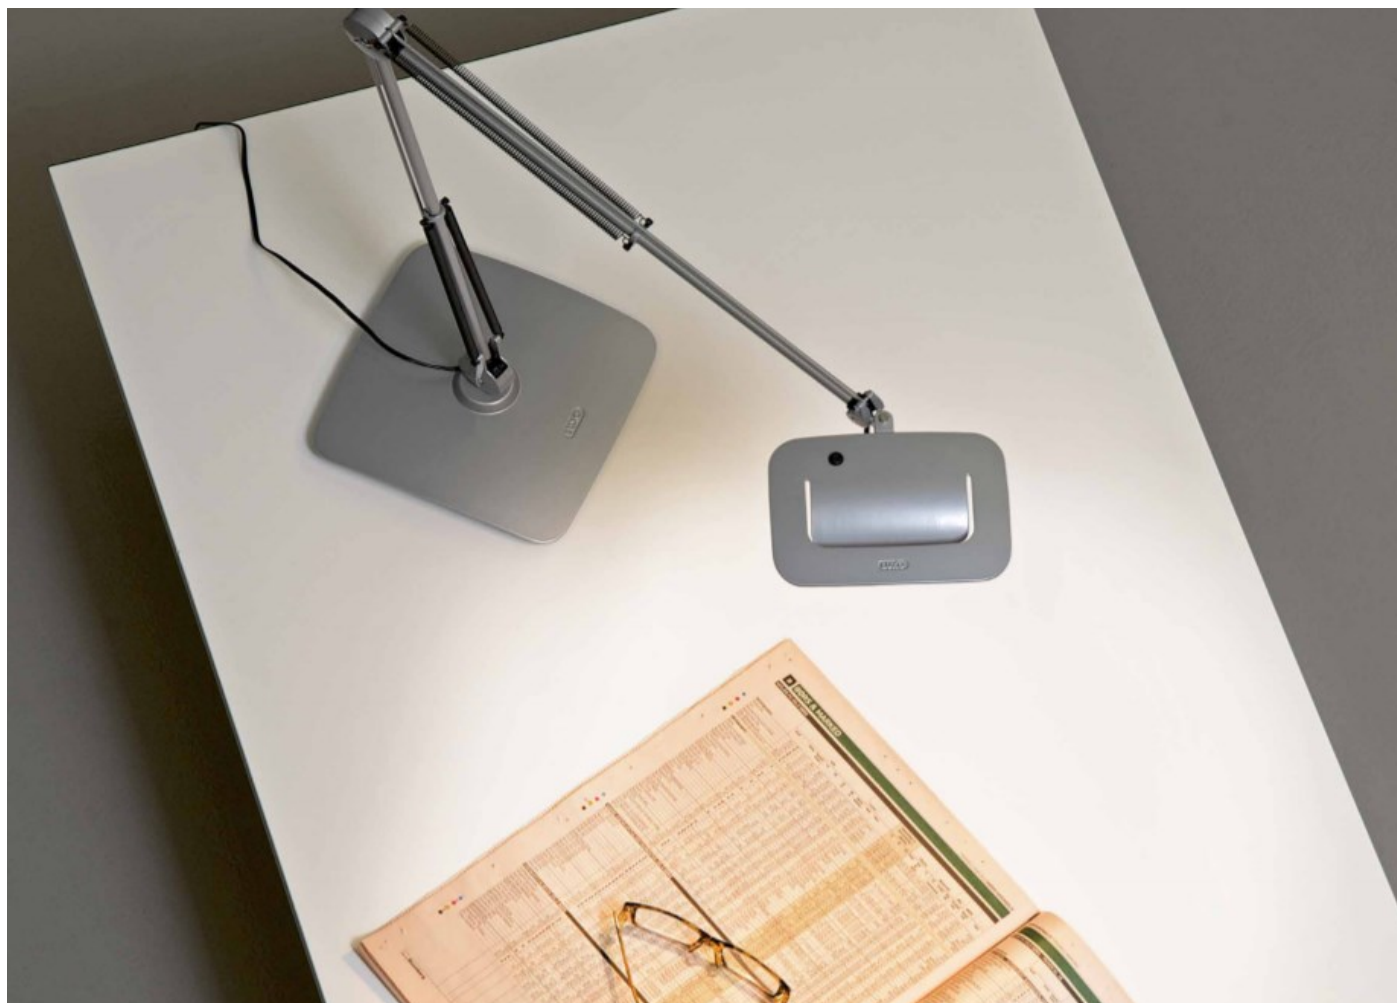

Split er en kraftfuld arbejdslampe for større skriveborde eller arbejdspladser der kræver meget lys. Den har en fjederafbalanceret arm i Luxo-traditionen, for maksimal rækkevidde og fleksibilitet. Den har dobbelt så meget lys i forhold til vores traditionelle arbejdslamper.

Med sin elegante form og metalkonstruktion, vil denne imponerende arbejdslampe skille sig ud i ethvert kontormiljø.

Split har et karakteristisk design og stor funktionalitet. Lampehovedet er fremstillet af et tyndt stykke aluminium, der er formet, så LED lyskilderne er rettet direkte mod skrivebordet. Dette giver Split en fremragende asymmetrisk lysfordeling.

- Opfylder lyskravene i forhold til dansk standard
- 2 x LED
- Kan leveres med bevægelsessensor
- Kan leveres i højglans sort, hvid eller alu-grå
- Fjederafbalanceret arm i Luxo-traditionen, for maksimal rækkevidde og fleksibilitet.
- En indbygget timer slukker automatisk lyset efter 4 eller 9 timer.
- Som standard er lampen med bordklemme, men bordfod og bordbøsning er tilgængelige på forespørgsel.