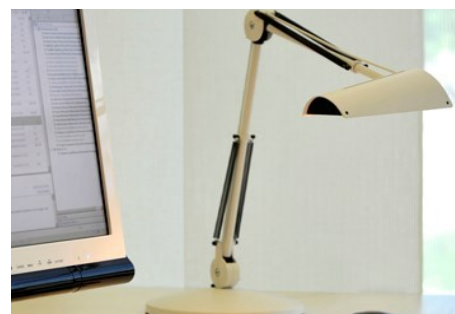

En moderne klassiker

Air er en moderne klassiker i Luxo traditionen, med en fjeder-afbalanceret arm for maksimal rækkevidde og fleksibilitet.

Den er udformet således, at lampehovedet altid vil forblive parallelt med overfladen af dit skrivebord.

Den har en skulpturel form, perfekt balance, og smidige bevægelser, der gør det føles let som en fjer - på trods af sin stålkonstruktion.

- Som standard er lampen med bordklemme, men bordfod og bordbøsning er tilgængelige på forespørgsel.
- Derudover kan man vælge om lampen skal have lang eller kort arm.
- Lampen fås både med almindelig lyskilde og med LED lyskilde
- AIR LED er dæmpbar og slukker automatisk efter 4 eller 9 timers brug for at spare på energien.
- Air / Air LED arbejdslampen findes i farverne hvid, sort eller alu-grå.